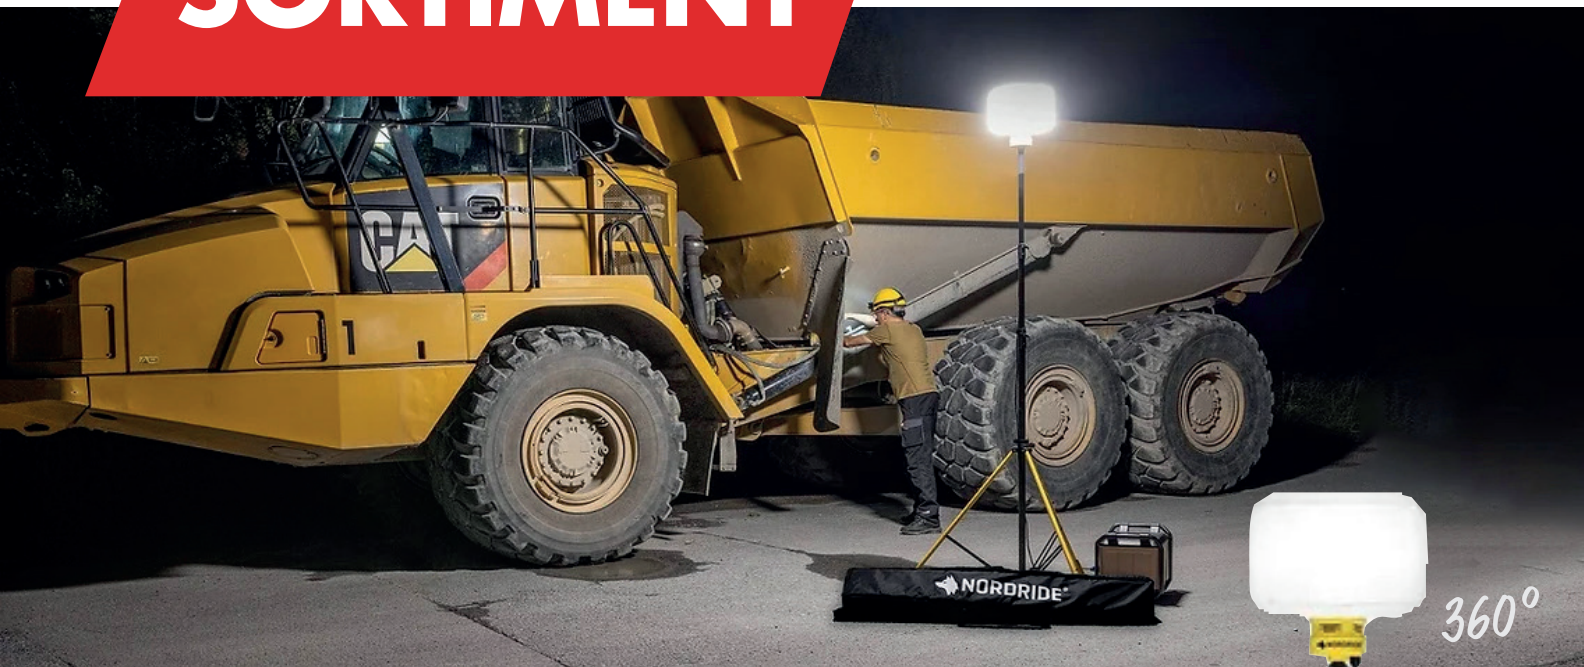

NEU IM SORTIMENT

wiederkehr
Werkzeuge und Gerüste für den Bau

SCHEINWERFER VISION LED BALLOON Set

Das kompakte LED Ballonleuchte-Set garantiert eine lichtstarke Flächenausleuchtung bei Arbeit, Schutz & Rettung, Event-, Sport- oder Privatanlässen.

- In wenigen Handgriffen schnell einsatzbereit und wieder verstaut
- Kompakte Grösse ermöglicht einfachen Transport in Fahrzeug, etc.
- Selektierbare Lichtstärke: 12'000 lm (100 W), 21'600 lm (180 W), 30'000 lm (250 W)
- Mitgeliefertes Stativ ermöglicht eine gute Lichtverteilung bis zu 4 m Höhe
- Blendfreies Licht mit 4'000 Kelvin und guter Farbwiedergabe
- Wetterbeständig und wasserfest (IP 65)
- Vielfache Einsatzmöglichkeiten, ob hängend oder montiert auf Stativ
- Kabellänge 5 m

Lieferumfang:

- Hochleistungs-LED-Kornleuchte mit max. 250 W/ 30'000 lm
- 4 m Teleskopstativ mit M10 Gewinde zur sicheren Befestigung der Leuchte
- Wetterfeste Polyester Ballon-Hülle mit Klett-Schnellverschluss
- Aufhängevorrichtung (Ringschraube)
- Tragtasche