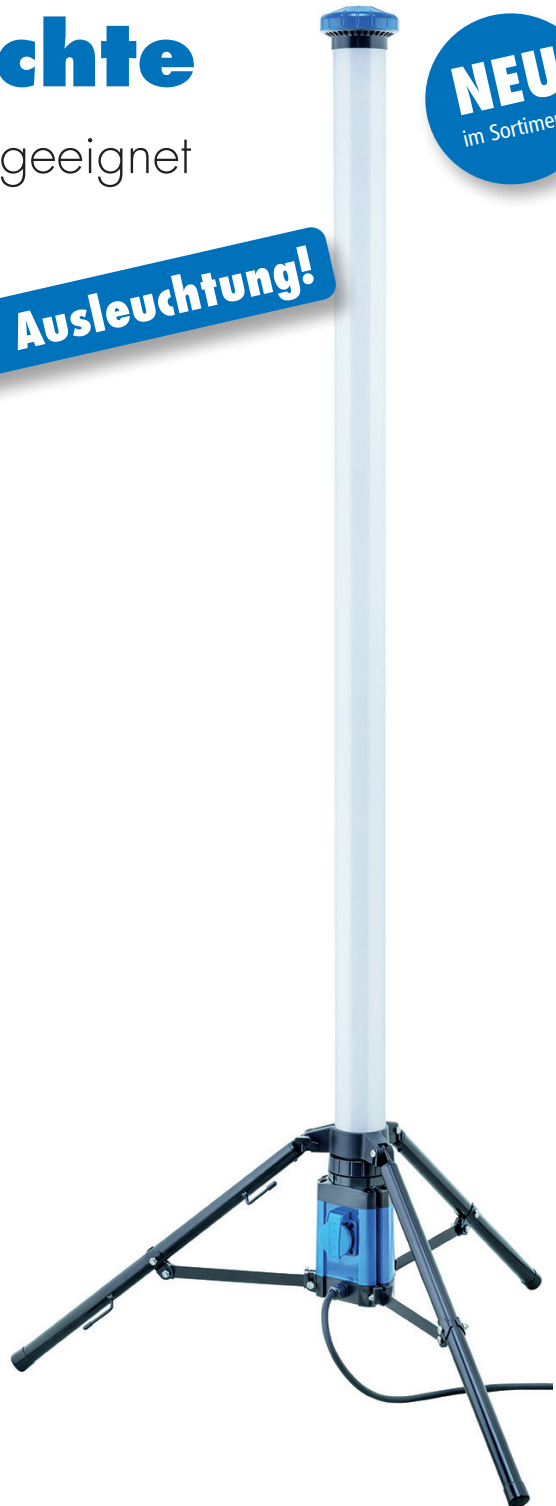

# LED Tower Leuchte

Für den harten Baustelleneinsatz geeignet

**NEU**  
im Sortiment

**360° Ausleuchtung!**

- ✓ **180 cm hoher LED Tower**
- ✓ **sehr hohe Lichtleistung**
- ✓ **bis zu 30'000 Stunden Lebensdauer**
- ✓ **stoss- und schlagfeste Konstruktion**
- ✓ **tageslichtähnliche Lichtfarbe (Kaltlicht)**
- ✓ **eine Schutzkontaktsteckdose**
- ✓ **3 Standfüsse für optimalen Stand**
- ✓ **spritzwasser- und staubgeschützt**
- ✓ **geringer Stromverbrauch**
- ✓ **mit Kabelhalterung**

## Technische Daten

Lichtleistung	72 Watt
Lichtstrom	6'100 Lumen
Lichtfarbe	6'400 Kelvin
Anschlusskabel 3 x 1.5 mm <sup>2</sup>	3 m
Spannung	230 Volt
Gesamthöhe	1.80 m
Gewicht	5,0 kg

**0 8 0 0 - 8 5 0 5 4 4**  
**Jetzt bestellen auf den Wiederkehr-Gratis-Fax 0800-850 544**

Stück X507.000 «LED Tower Leuchte»

Firma

Name/Vorname

Adresse

Wiederkehr AG, Werkzeuge und Gerüste für den Bau, Leisibachstr. 18, 6033 Buchrain, Tel. 041-445 05 44, Fax 041-445 05 05