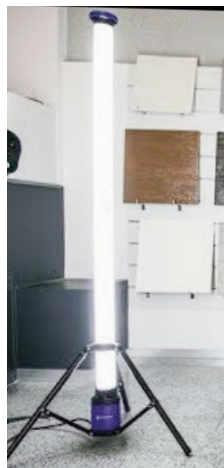

# LED Tower Leuchte

Für den harten Baustelleneinsatz geeignet

**NEU**  
im Sortiment

**360° Ausleuchtung!**

- ✓ **180 cm hoher LED Tower**
- ✓ **sehr hohe Lichtleistung**
- ✓ **bis zu 30'000 Stunden Lebensdauer**
- ✓ **stoss- und schlagfeste Konstruktion**
- ✓ **tageslichtähnliche Lichtfarbe (Kaltlicht)**
- ✓ **eine Schutzkontaktsteckdose**
- ✓ **3 Standfüsse für optimalen Stand**
- ✓ **spritzwasser- und staubgeschützt**
- ✓ **geringer Stromverbrauch**
- ✓ **mit Kabelhalterung**

## Technische Daten

Lichtleistung	72 Watt
Lichtstrom	6'100 Lumen
Lichtfarbe	6'400 Kelvin
Anschlusskabel 3 x 1.5 mm <sup>2</sup>	3 m
Spannung	230 Volt
Gesamthöhe	1.80 m
Gewicht	5,0 kg

**0 8 0 0 - 8 5 0 5 4 4**  
**Jetzt bestellen auf den Wiederkehr-Gratis-Fax 0800-850 544**