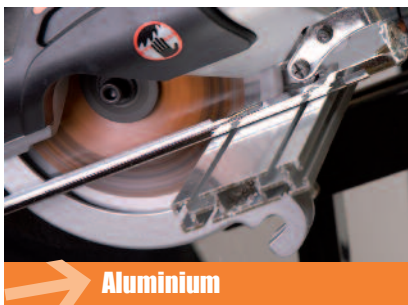

Neu im Angebot:

wiederkehr

Multifunktions-Bausäge RAGE 185

Die Bausäge schneidet Holz mit Nägeln, PVC, Kupfer, Aluminium und Stahlblech.

stufenlose Schnittiefeinstellung / Pendelschutzhaube mit Spaltkeil / Parallelschlag für Längsschnitte / Spanauffangbehälter / Handwerkerkoffer

Nennaufnahme	1'050 Watt
Schnittiefe bei 90 °C/45 °C	55/35 mm
Schnittiefe im Holz	55 mm
Schnittiefe in Stahlblech	6 mm
Kreissägeblatt-Ø	185 mm/20 mm
Leerlaufdrehzahl	3'500 U/min.
Gewicht	6,5 kg

X341.000* Fr. 275.-

Z200.016* + vorgezogene Recyclinggebühr (vRG) 2.30

Zubehör zu Bausäge RAGE 185

X341.010 Multifunktions-Sägeblatt 185 mm, 20 Zähne 40.50

Einführungsaktion:
X341.005 Bausäge RAGE 185
mit Sägeblatt Ø 185 mm
Gratis dazu:
zusätzliches Multifunktions-Sägeblatt
RAGE 185 im Wert von Fr. 40.50

Jetzt bestellen auf den Wiederkehr-Gratis-Fax 0800-850 544

Ich bestelle Stück X341.005* Bausäge RAGE 185 inkl. zusätzliches Multifunktions-Sägeblatt zum Preis von Fr. 275.- (+vRG Fr. 2.30)

Firma

Name/Vorname

Adresse

Wiederkehr AG Werkzeuge und Gerüste für den Bau Leisibachstrasse 18 6033 Buchrain Tel. 041 445 05 44 Fax 041 445 05 05